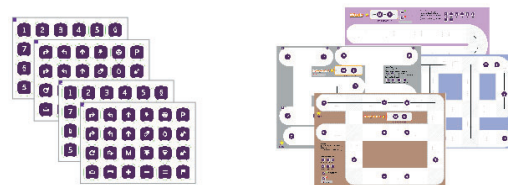

## НАБОРЫ ДОПОЛНЕНИЙ

**LED kits**  
светодиодная матрица 8x11 RGB светодиодов  
74 блока пластикового конструктора

**Color sensor kits**  
Набор содержит датчик цвета и 103 блока пластикового конструктора.  
Датчик способен распознавать цвета в диапазоне RGB.

## В комплекте

Набор из 4  
обучающих карт  
+ карточки команд