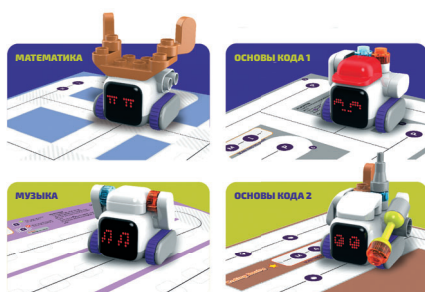

## НАБОРЫ ДОПОЛНЕНИЙ

**LED kits**  
светодиодная матрица 8x11 RGB светодиодов  
74 блока пластикового конструктора

**Color sensor kits**  
Набор содержит датчик цвета и 103 блока пластикового конструктора.  
Датчик способен распознавать цвета в диапазоне RGB.

# РОБОТ BOTZEES MINI

Искатель сокровищ

Пожарная машина

Северный олень

Скорая помощь

Доктор

Музыкант

## В комплекте

Набор из 4  
обучающих карт  
+ карточки команд