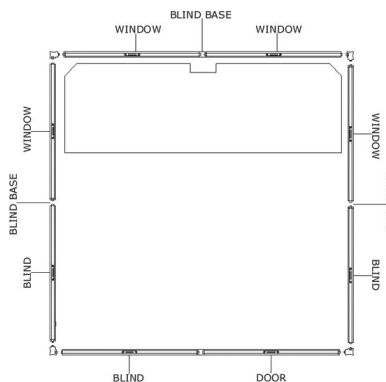

Звукоизоляция Silent series