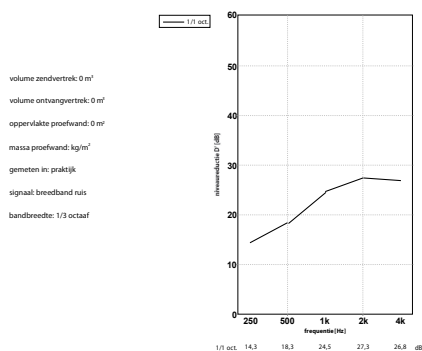

Звукоизоляция Silent series