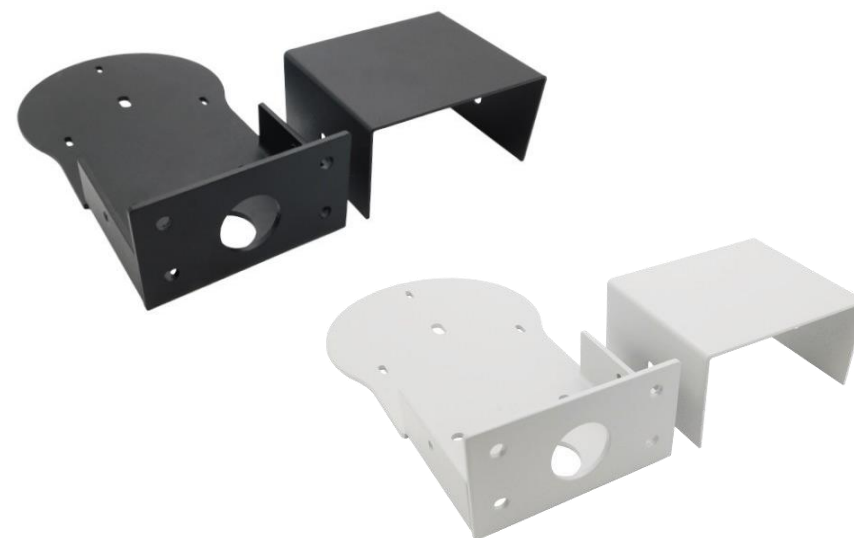

MT250-W/B ○ ●

- Потолочное крепление
- CM40, CM70
- Черный и Белый цвет