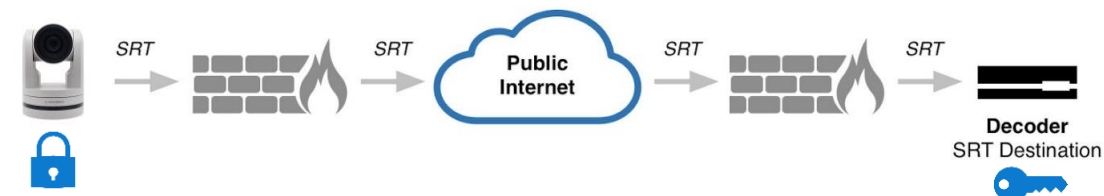

ПРОТОКОЛ SECURE RELIABLE TRANSPORT

Open source video transport protocol developed by Haivision and Wowza

Поддерживается PTZ камерами CM70, CM71, CM73

- AES 128/256 bit шифрование
- ARQ (*Automatic Repeat reQuest*) Защита от потерь
- Защита синхронизации аудио и видео
- Детекция производительности между точками передачи данных (потеря пакетов, задержка)
- Может быть использован с кодеками H.264 and H.265